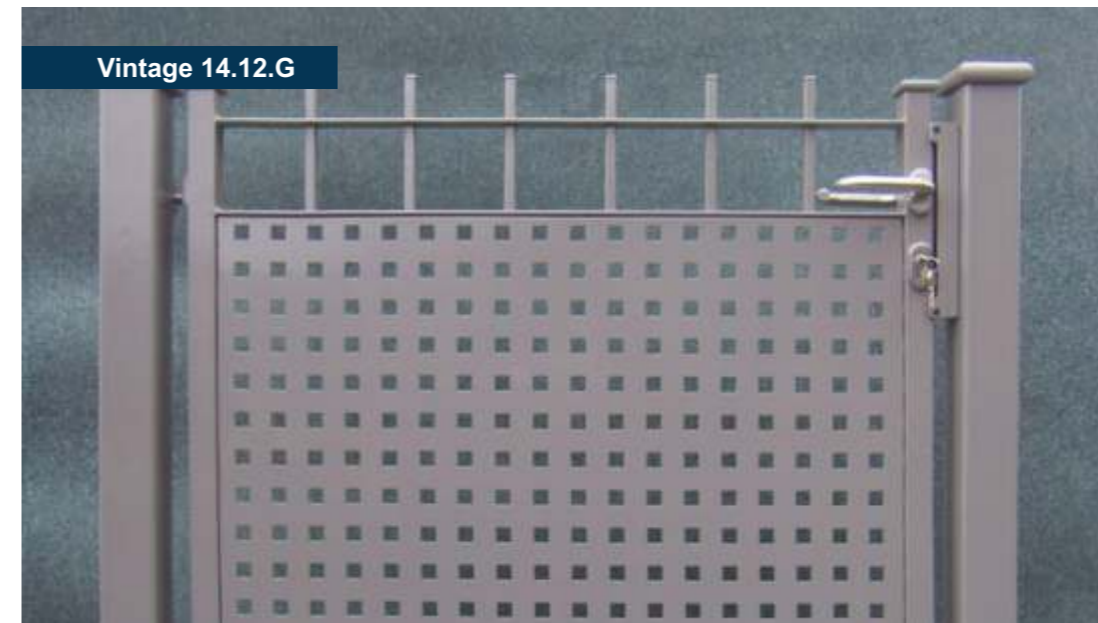

Heim & Garten Sichtschutz

Vintage

Vintage 14.12.G