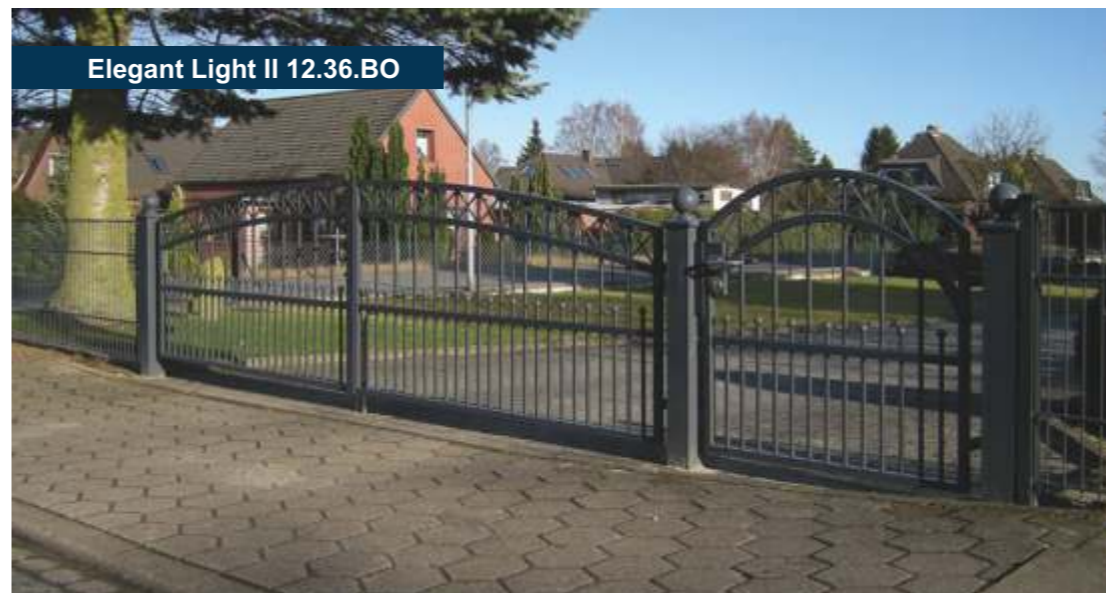

# Heim & Garten Schmuckzäune

Ambiente

Ambiente G

Ambiente G

# Heim & Garten Schmuckzäune

Elegant Light II

Elegant Light II 12.26.BRO

Elegant Light II 12.66.G

Ambiente G

Ambiente G ohne C-Ornamente

Elegant Light II 12.36.BO

Elegant Light II 12.36.G mit Hespeneisen