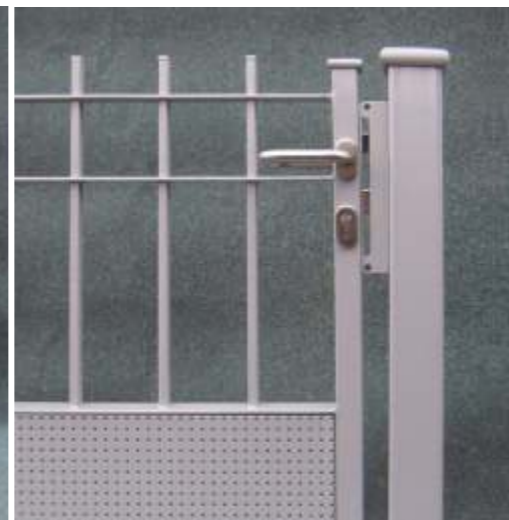

# Heim & Garten Sichtschutz

Standard 40.00 / 60.00

Standard 60.00.G mit Plexiglasfüllung

Standard 60.00.G mit Alulochblech

Standard 40.00.G mit Alulochblech

# Heim & Garten Sichtschutz

Vintage

Vintage 14.12.G

Vintage 16.12.G

# Heim & Garten Sichtschutz

Vintage II