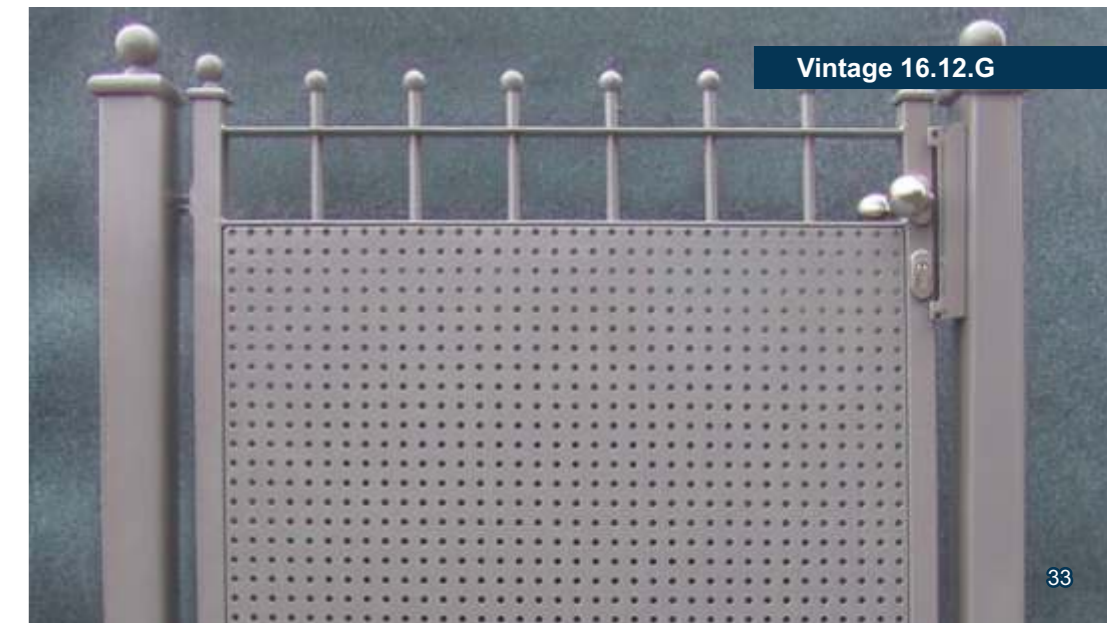

Heim & Garten Sichtschutz

Standard 40.00 / 60.00

Heim & Garten Sichtschutz

Vintage