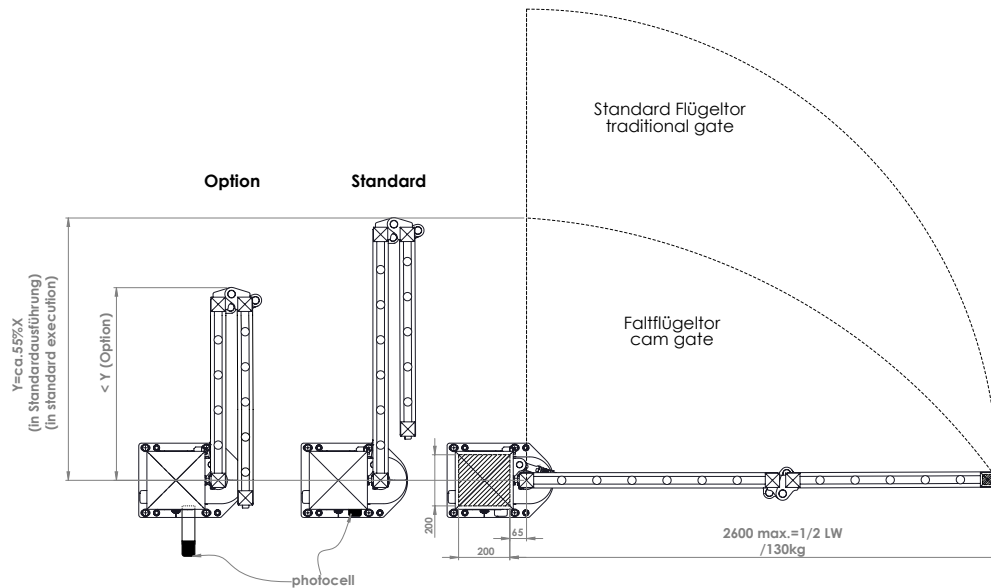

- made of the highest quality materials,
- self-lubricating,
- supplied pre-assembled and set up.