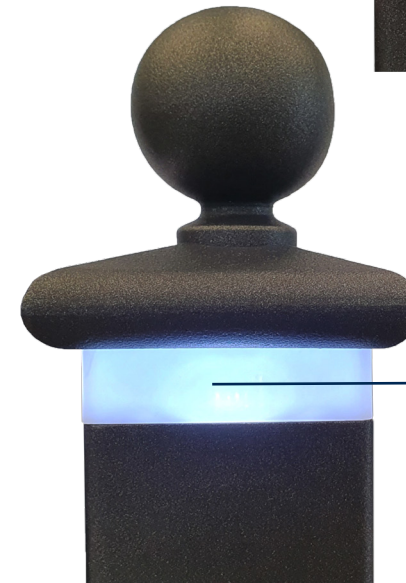

WARM

KALT / COLD

tps Handlauf aus Edelstahl mit LED Beleuchtung

tps stainless steel handrail with lighting

Ob im Eingangsbereich, Kellerabgang, auf dem Balkongeländer oder auch am Zaun, bieten uns die beleuchtete Handläufe einen sicheren Griff, Stabilität, Schutz vom Rutschen und immer ein leuchtender Hingucker!