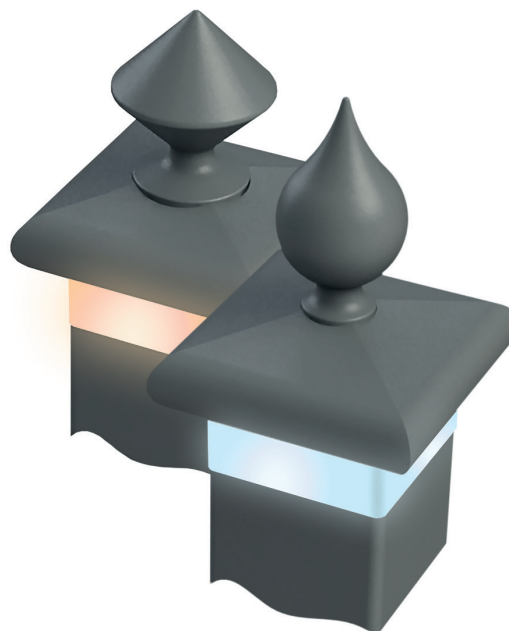

Ihr Zaun ist die Visitenkarte Ihres Hauses und deshalb besonders wichtig.
Wählen Sie immer das Beste für sich und für Ihr Zuhause.

Your fence is the showpiece of your house, that's why it's so important.
Always choose what is best for you and your house.

tps Pfosten mit LED Beleuchtung

tps post with LED lighting

Um die Erwartungen unserer Kunden entgegenzukommen, haben wir ein neues Produkt erzeugt - Pfosten für Tore und Zäune mit LED Beleuchtung. In Kombination mit unseren einzigartigen tps Aluabdeckungen ist es unmöglich an denen vorbeizugehen. Beleuchtete Pfosten haben neben ihrem ästhetischen Wert und Eleganz auch eine praktische Anwendung - Beleuchtung der Einfahrt und des Gehweges.

To meet the expectations of our customers, we have created a new product - posts for gates and fences with LED lighting. In combination with our unique aluminum decorations, it is impossible to pass by them indifferently! The illuminated posts, apart from their aesthetic value and elegance, present a crucial and practical usage - illuminate the entrance, sidewalk and delicately accentuate the property.