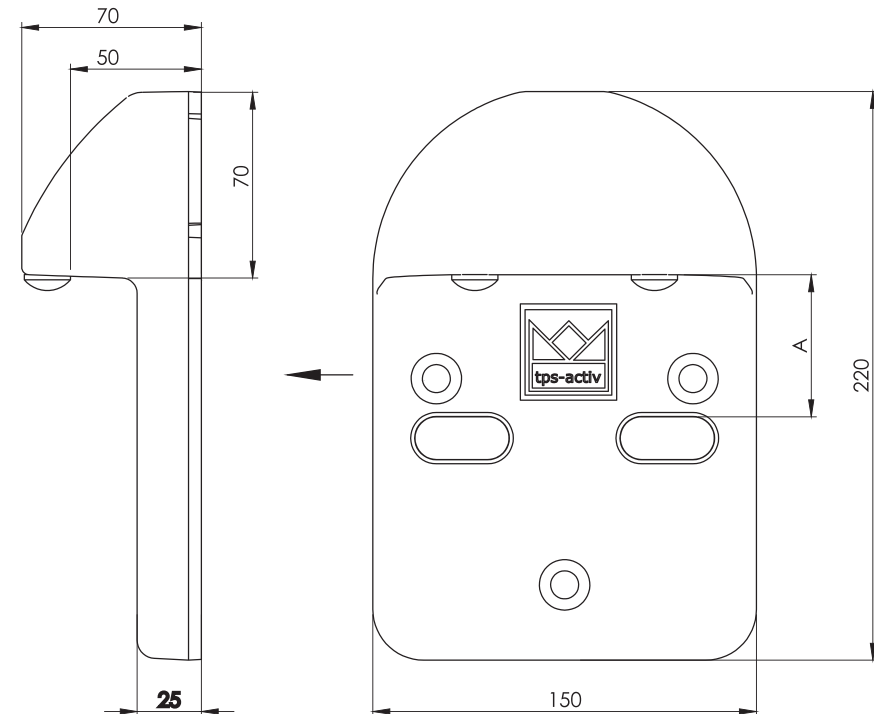

- **Maximales Torgewicht: 175kG**
- **Maximale Flügelbreite: 2,5m**
- **Maksimales Öffnungswinkel: 180°**
- **Anpassung des Öffnungswinkels: beliebig**
- **Öffnungszeit 90°: 12s**

- **Maximum gate weight: 175kg**
- **Maximum length: 2.5m**
- **Maximum opening angle: 180°**
- **Adjustment of the opening angle: any**
- **Opening time 90°: 12s**

tps Faltsflügeltor mit Torantrieb im Pfosten

tps folding gate with a drive in a post

tps Doppelflügeltor / tps double-leaf gate

tps Auflaufbock

tps sliding gate door stopper

A, mm	Torrahtentiefe, mm
55	30
65	40
75	50
85	60
95	70
105	80
115	90, 100