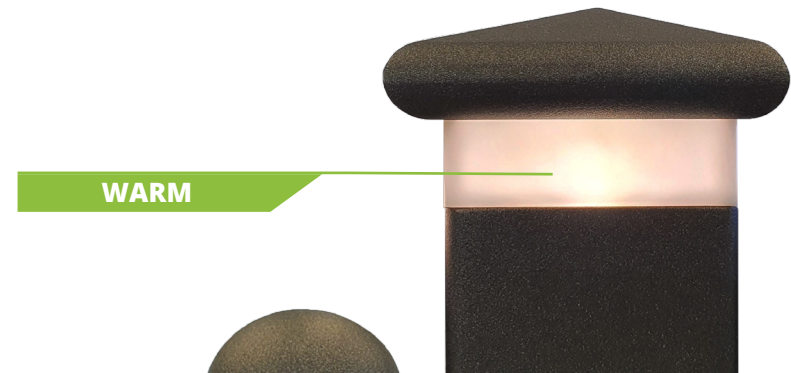

WARM

KALT / COLD

tps Handlauf aus Edelstahl mit LED Beleuchtung

tps stainless steel handrail with lighting

Ob im Eingangsbereich, Kellerabgang, auf dem Balkongeländer oder auch am Zaun, bieten uns die beleuchtete Handläufe einen sicheren Griff, Stabilität, Schutz vom Rutschen und immer ein leuchtender Hingucker!