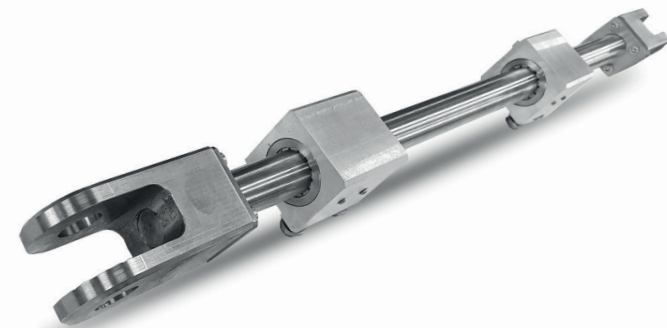

- made of the highest quality materials,
- self-lubricating,
- supplied pre-assembled and set up.