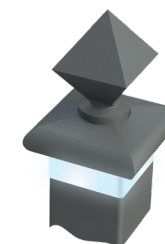

tps Pfosten mit LED Beleuchtung

tps post with LED lighting

Profil 60x60 mm

60x60 15a

60x60 16a

60x60 Za1

60x60 Pa1

60x60 15b

60x60 16b

60x60 Za

60x60 Da