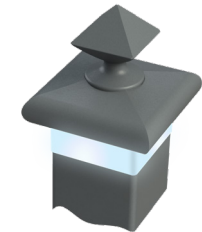

tps Pfosten mit LED Beleuchtung

tps post with LED lighting

Profil 60x60 mm

60x60 Ka1

60x60 12a

60x60 13a

60x60 14a

60x60 Ka

60x60 12b

60x60 13b

60x60 14b