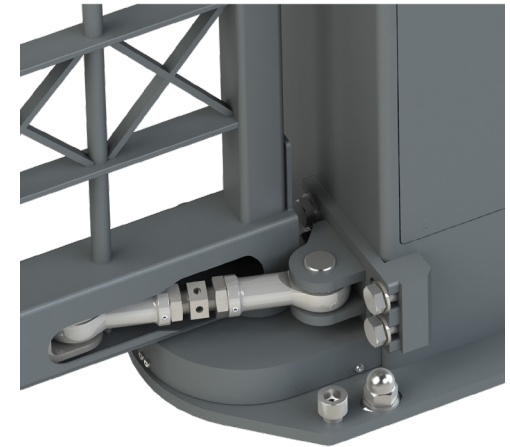

Whether it is at the entrance, exit from the basement, on the balustrade of the balcony or on the fence - the lighted handrail provides a secure grip, stability and protection against falls and is eye-catching!

tps Falflügeltor mit Torantrieb im Pfosten

tps Folding gate mechanism

Der Falttormechanismus ist ein Modul für tps Stahlpfosten mit einem eingebautem Antrieb für Drehtore und tps AluTechnikpfosten, wodurch die Überlappung des Tores auf dem Grundstück im geöffneten Zustand reduziert werden kann. Der Mechanismus ist im Torrahmen eingebaut, darum ist es auch für Schmuckzäune geeignet. Es ist derzeit die einzige derartige Lösung auf dem Markt.

- Materialien in höchster Qualität
- Selbstschmierend
- Vormontiert und voreingestellt

The folding gate mechanism is a module for tps steel posts with a drive for swing gates and aluminum technical posts. This mechanism enables reducing the amount of overlap between the gate and the property when open. This genuine mechanism is built inside the gate post, which allows us to use a range of decorative swing gate designs. Currently the only such solution on the market.